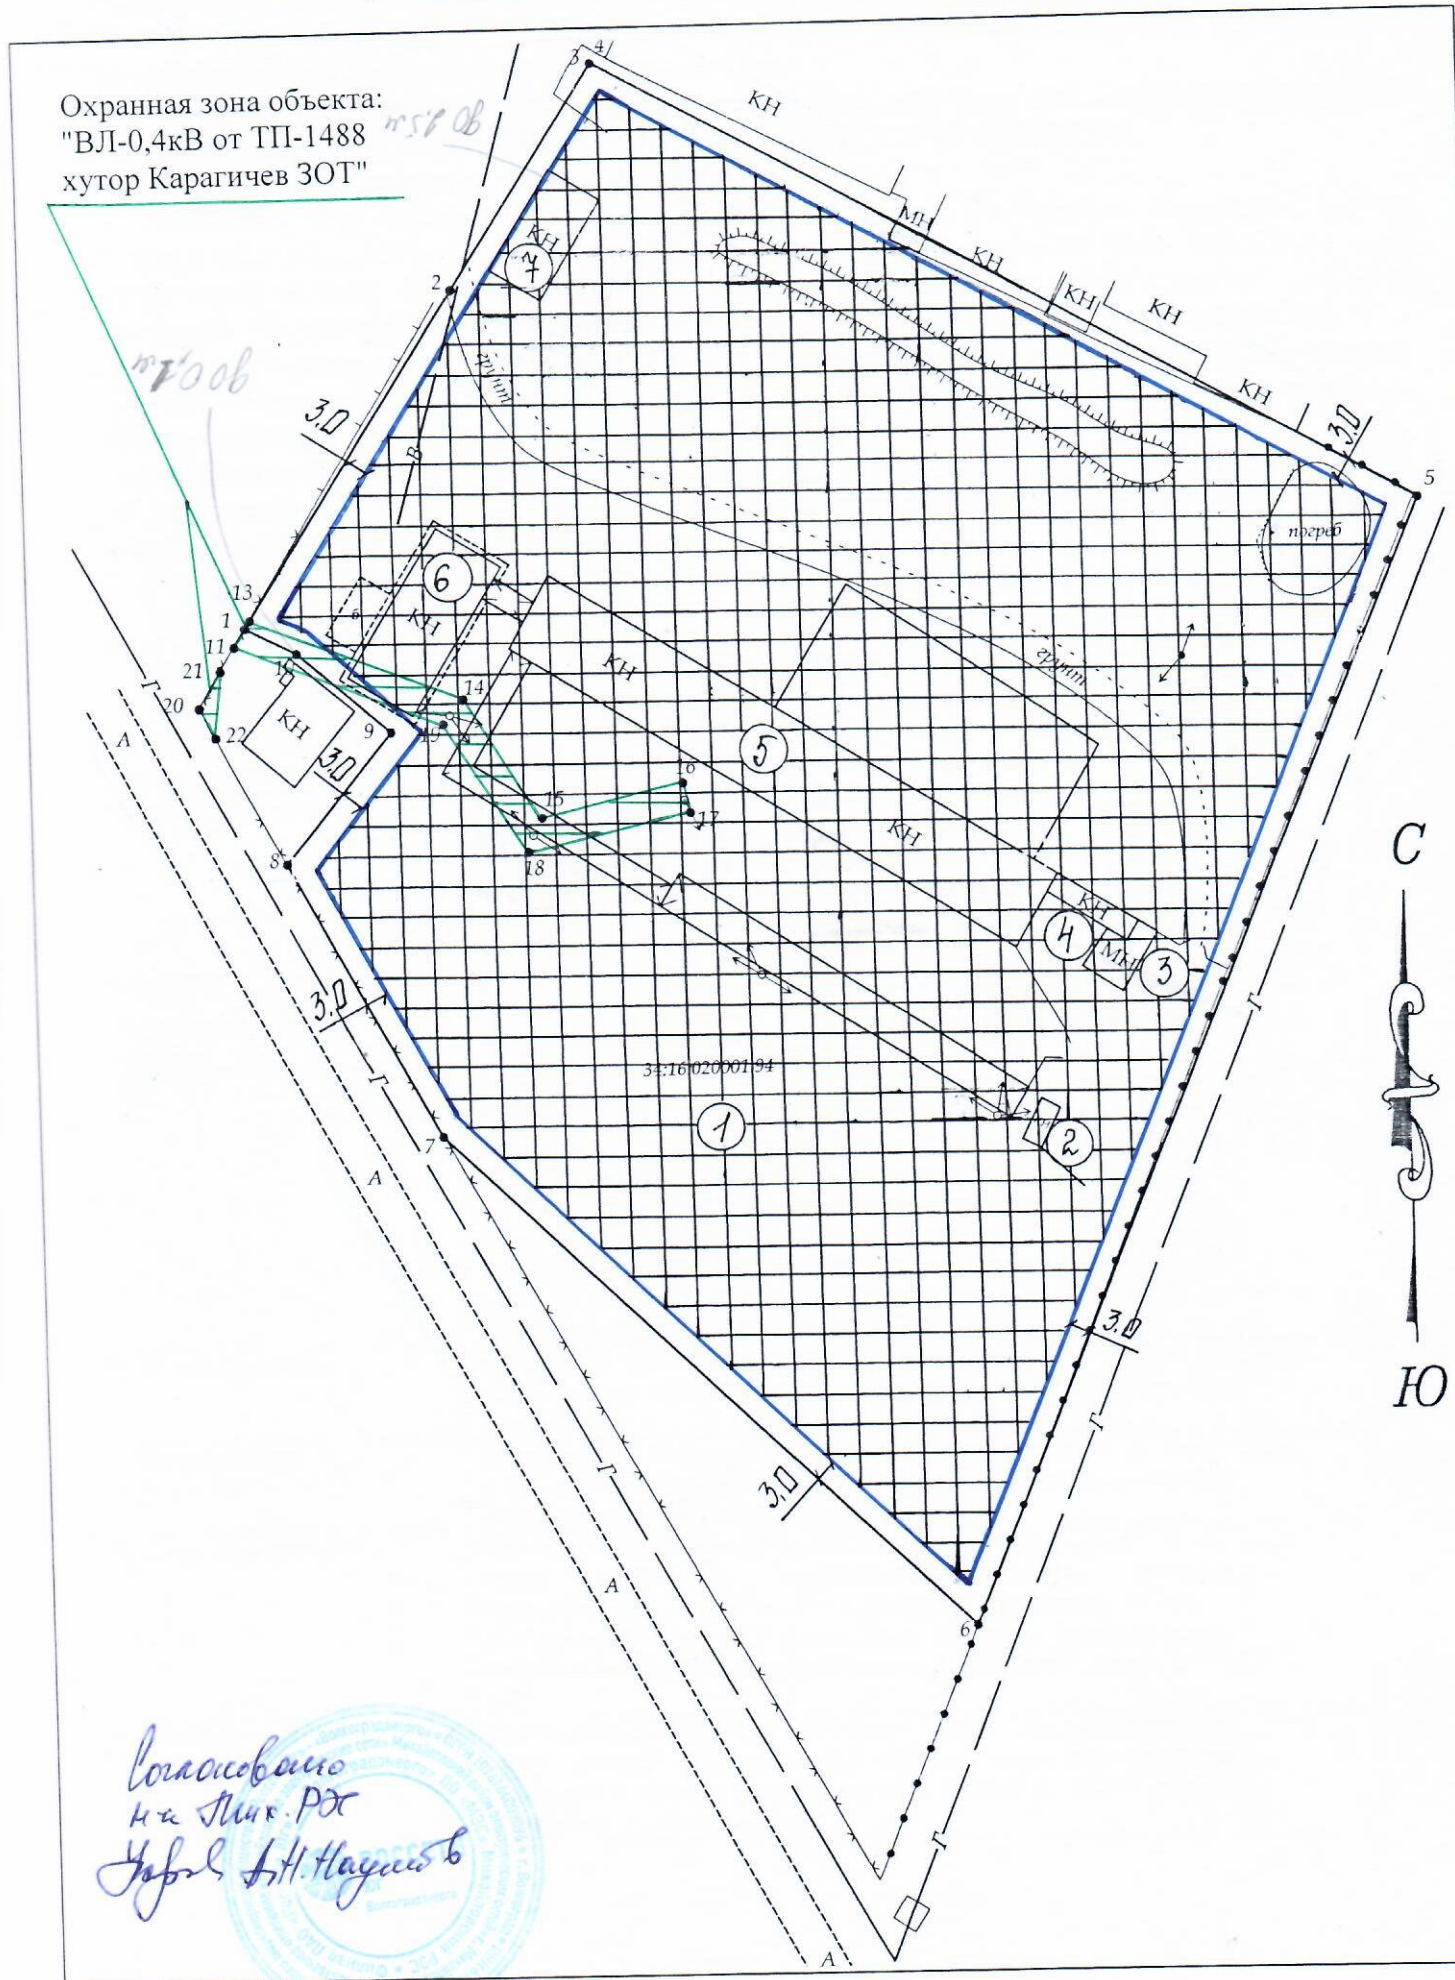

1. Чертеж градостроительного плана земельного участка

Охранная зона объекта:
"ВЛ-0,4кВ от ТП-1488
хутор Карагичев ЗОТ"

Соловьева
на Служ. ПОХ
Заря С.Н. Плещинский